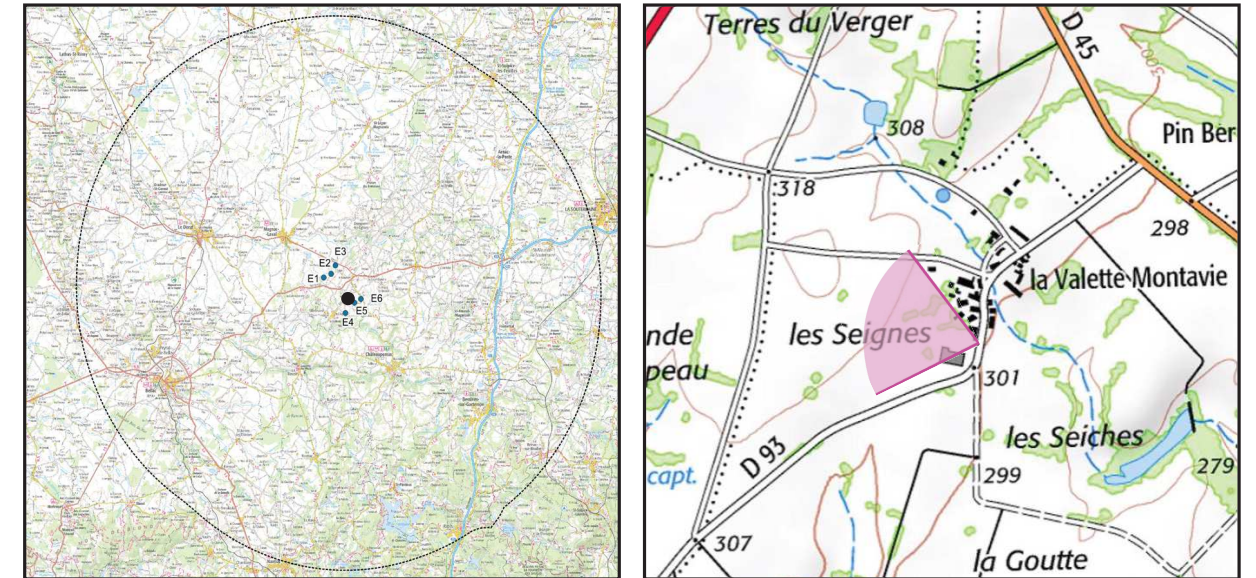

VUE 23 ter : Depuis le hameau de la Valette Montavie

Vue réaliste originale (angle de vue 80°)

Le photomontage doit être observé à une distance de 24 cm pour correspondre à une vue réaliste (impression A3)

Date et heure de la prise de vue	23/08/2017 10:11:00
Focale	50 mm
Coordonnées (Lambert 93)	X 563742,01182086 Y 6565918,9433772
Altitude de la prise de vue (en m)	301
Azimut de la vue	297
Éolienne la plus proche du projet (en m)	520

Vue réaliste photomontée (angle de vue 80°)

Le photomontage doit être observé à une distance de 24 cm pour correspondre à une vue réaliste (impression A3)

Porteur de projet : NEOEN / Réalisation des photomontages : NEOEN / Paysagiste : ENCIS Environnement